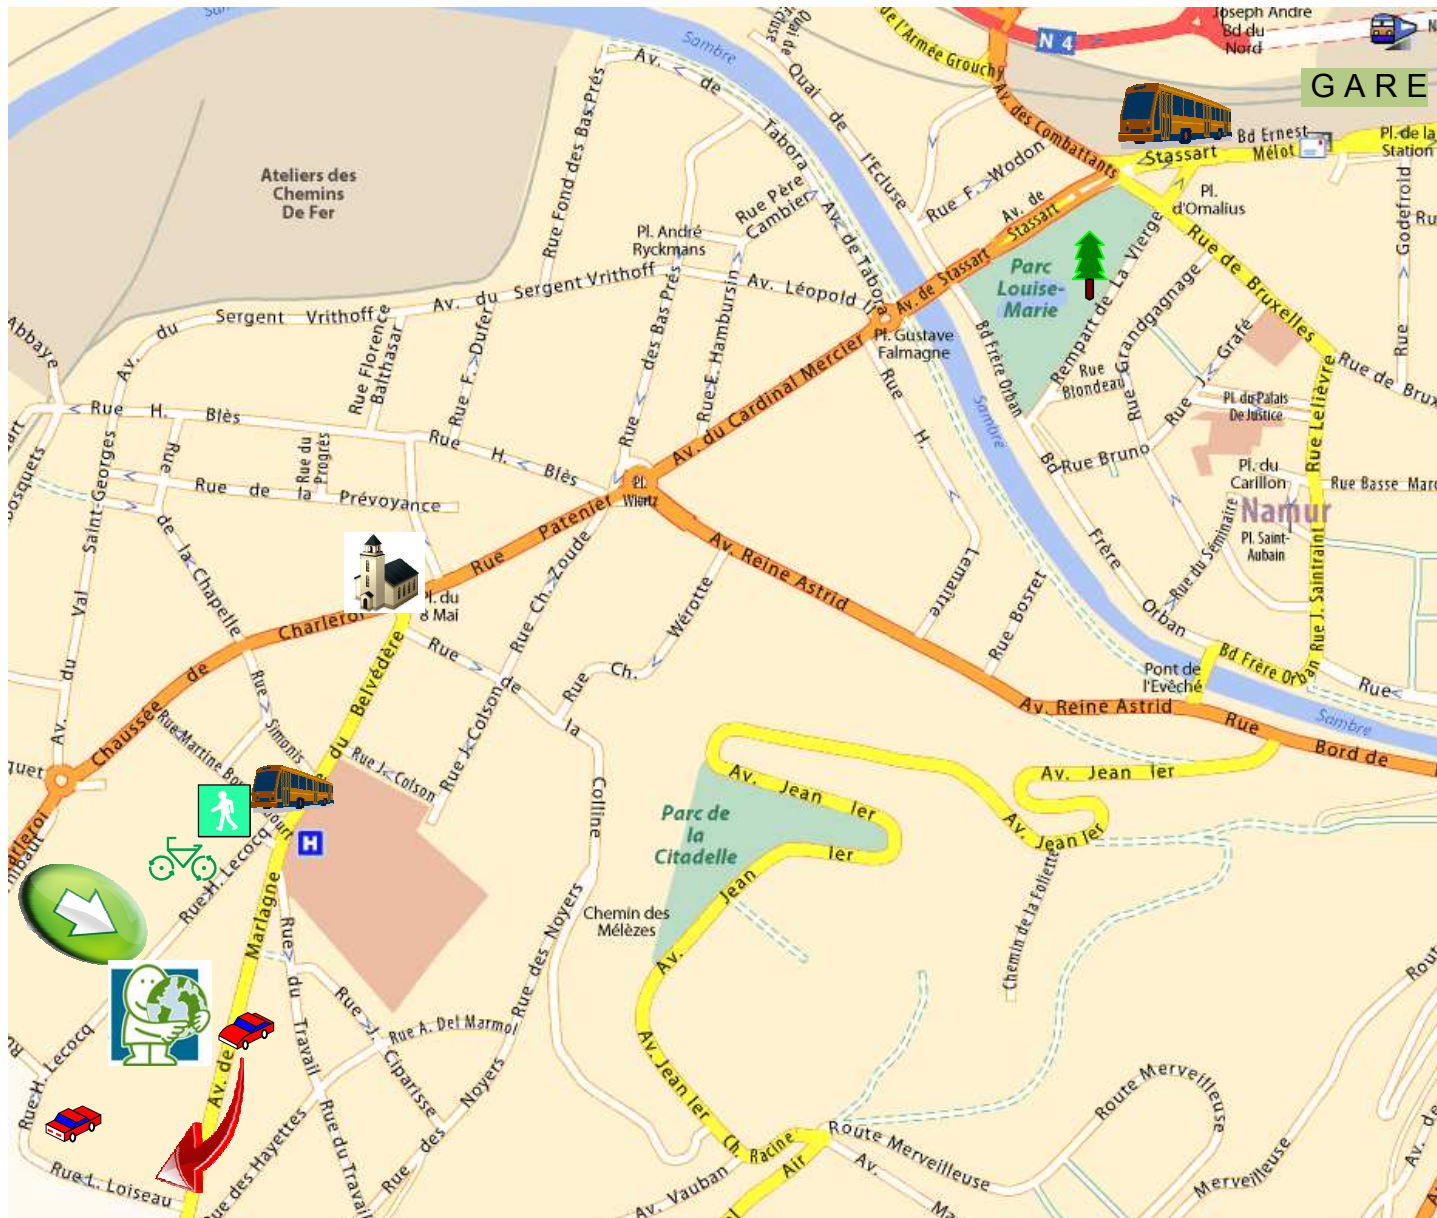

# Journée de la Simplicité Volontaire du 27 septembre 2009

## Plan d'accès

Suivre l'avenue de la Marlagne, passer devant le « Kegeljan » et prendre la rue Loiseau, la rue Lecocq (sens unique).

Si vous venez de la Gare, n'hésitez pas à emprunter le Parc Louise-Marie. Arrivé place Louise Godin, prenez directement la rue Lecocq à votre droite.

Tec : ligne 5

Départ du quai A de la gare des bus. Départs toutes les heures 21 et 51.

Arrêt Place Godin (Clinique Ste-Elisabeth)

Accès et parking exclusivement par le 47, rue Lecocq